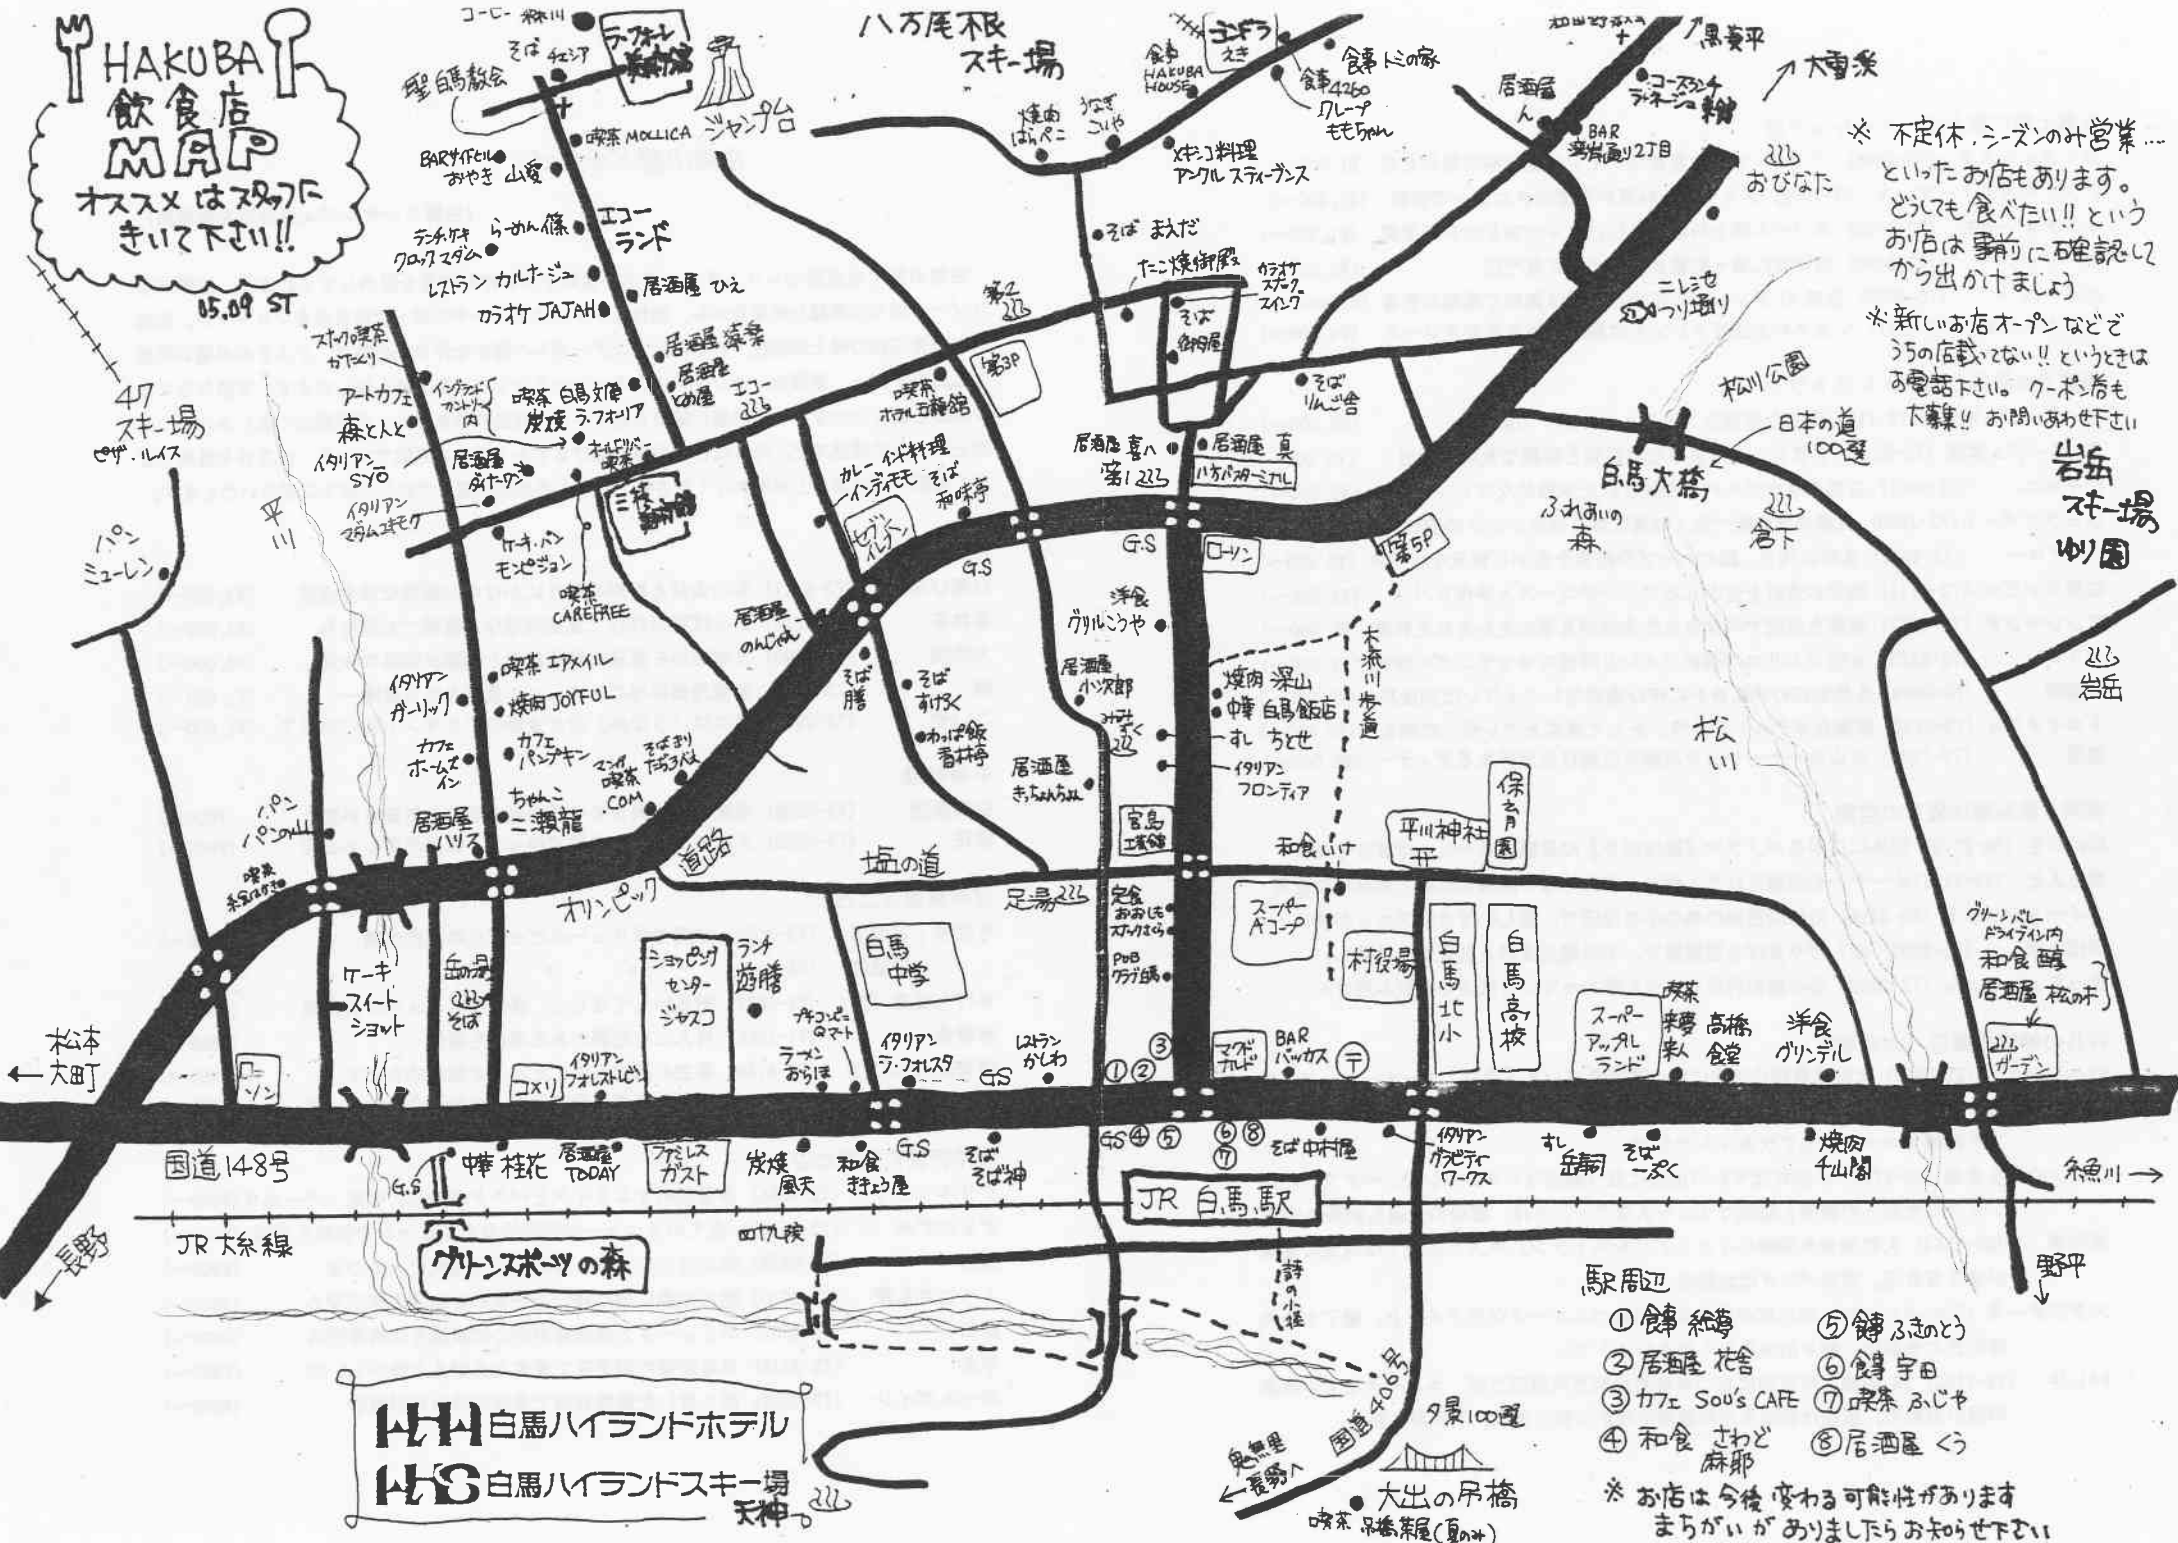

HAKUBA 飲食店MAP

オススメはズバリ書いて下す!!

※ 不定休、シーズンのみ営業...
といったお店もあります。
どうしても食べたい!! という
お店は事前に確認し
から出かけましょう

※ 新しいお店オープンなど
うらの店載らない!! いうときは
電話下さい。クーポン着も
大募集!! お問い合わせ下さい

駅周辺

- ① 饅頭 ⑤ 饅頭志のこ
- ② 居酒屋 花舎 ⑥ 饅頭 宇田
- ③ カフェ Sou's CAFE ⑦ 喫茶 ふじや
- ④ 和食 さわど ⑧ 居酒屋 くら
- 麻耶

※ お店は今後 変わる可能性があります
まちがいが ありましたら お知らせ下さい

HH 白馬ハイランドホテル
HS 白馬ハイランドスキー場
天神

大出の吊橋
喫茶 早稲葉屋(夏のみ)